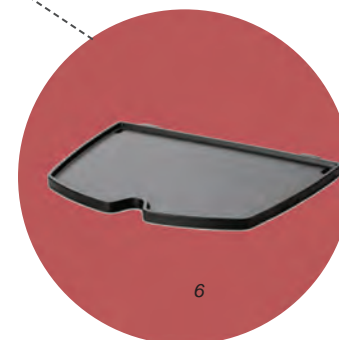

Barbecue électrique
"Q1400"

319€ 0077924025839

Compacts, légers et séduisants, les barbecues Weber "Q1400" sont spécialement adaptés pour un usage en ville. Sur un balcon, une terrasse ou dans un petit jardin, le barbecue Weber Q1400 réveillera le grilleur-urbain qui sommeille en vous !

Et n'ayez crainte, moelleux et saveurs seront de rigueur lors de vos repas. Définitivement, les modèles électriques de Weber n'ont décidément rien à envier aux versions charbon ou gaz.

1. Housse Weber pour barbecues séries Q100 et Q1000. **18,99€** 0077924075124 2. "La bible Weber du barbecue". **22,90€** 3010000035176 3. Jeu de 8 brochettes doubles Weber **9,99€** 0077924075186 4. Thermomètre digital Weber Original. **17,99€** 0077924019005 5. Chariot pliable Weber pour séries Q1000 et Q2000. **99,99€** 0077924021619 6. Plancha en fonte Weber pour séries Q100 et Q1000 **54,99€** 0077924021640