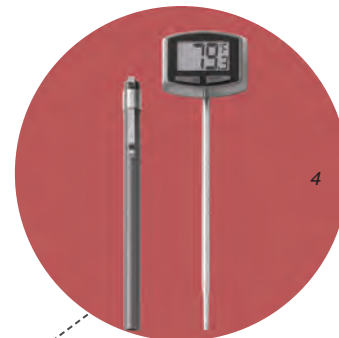

Barbecue électrique
"Q1400"

319€ 0077924025839

Compacts, légers et séduisants, les barbecues Weber "Q1400" sont spécialement adaptés pour un usage en ville. Sur un balcon, une terrasse ou dans un petit jardin, le barbecue Weber Q1400 réveillera le grilleur-urbain qui sommeille en vous !

Et n'ayez crainte, moelleux et saveurs seront de rigueur lors de vos repas. Définitivement, les modèles électriques de Weber n'ont décidément rien à envier aux versions charbon ou gaz.

1. Housse Weber pour barbecues séries Q100 et Q1000. **18,99€** 0077924075124 2. "La bible Weber du barbecue". **22,90€** 3010000035176 3. Jeu de 8 brochettes doubles Weber **9,99€** 0077924075186 4. Thermomètre digital Weber Original. **17,99€** 0077924019005 5. Chariot pliable Weber pour séries Q1000 et Q2000. **99,99€** 0077924021619 6. Plancha en fonte Weber pour séries Q100 et Q1000 **54,99€** 0077924021640