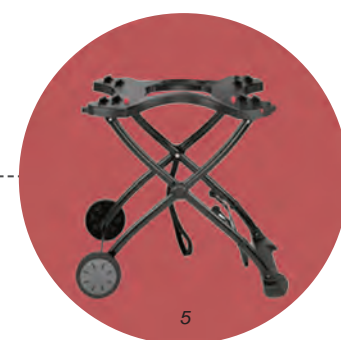

Barbecue électrique
"Q1400"

319€ 0077924025839

Compacts, légers et séduisants, les barbecues Weber "Q1400" sont spécialement adaptés pour un usage en ville. Sur un balcon, une terrasse ou dans un petit jardin, le barbecue Weber Q1400 réveillera le grilleur-urbain qui sommeille en vous !

Et n'ayez crainte, moelleux et saveurs seront de rigueur lors de vos repas. Définitivement, les modèles électriques de Weber n'ont décidément rien à envier aux versions charbon ou gaz.

1. Housse Weber pour barbecues séries Q100 et Q1000. **18,99€** 0077924075124 2. "La bible Weber du barbecue". **22,90€** 3010000035176 3. Jeu de 8 brochettes doubles Weber **9,99€** 0077924075186 4. Thermomètre digital Weber Original. **17,99€** 0077924019005 5. Chariot pliable Weber pour séries Q1000 et Q2000. **99,99€** 0077924021619 6. Plancha en fonte Weber pour séries Q100 et Q1000 **54,99€** 0077924021640