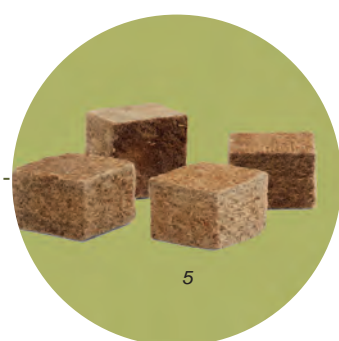

Barbecue portatif à gaz

"Go Anywhere gaz"
149,99€ 0077924029226

DOSSIER WEBER

BARBECUES CHARBON

La star du barbecue charbon
s'invite chez vous
avec plein d'accessoires !

Barbecue à charbon
"Master-Touch Premium GBS"
249€ 0077924028175