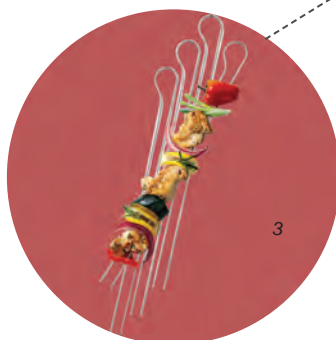

Barbecue électrique
"Q1400"

319€ 0077924025839

Compacts, légers et séduisants, les barbecues Weber "Q1400" sont spécialement adaptés pour un usage en ville. Sur un balcon, une terrasse ou dans un petit jardin, le barbecue Weber Q1400 réveillera le grilleur-urbain qui sommeille en vous !

Et n'ayez crainte, moelleux et saveurs seront de rigueur lors de vos repas. Définitivement, les modèles électriques de Weber n'ont décidément rien à envier aux versions charbon ou gaz.

1. Housse Weber pour barbecues séries Q100 et Q1000. **18,99€** 0077924075124 2. "La bible Weber du barbecue". **22,90€** 3010000035176 3. Jeu de 8 brochettes doubles Weber **9,99€** 0077924075186 4. Thermomètre digital Weber Original. **17,99€** 0077924019005 5. Chariot pliable Weber pour séries Q1000 et Q2000. **99,99€** 0077924021619 6. Plancha en fonte Weber pour séries Q100 et Q1000 **54,99€** 0077924021640